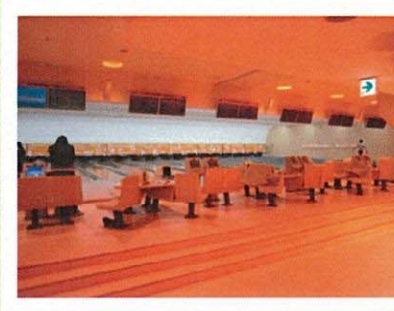

主要施設

フロアマップ及び募集区画

1F

毎日の生活が便利で楽しいフロア
毎日の食材、デイリーファッション。飲食店などの専門店とハチンコのフロア。

2F

ファッションと服飾雑貨のフロア
ヤング、ミセスからファミリーまでトータルにオシャレを楽しめます。

3F

生活・文化雑貨のフロア
生活関連商品などの多彩なショップが勢揃い。